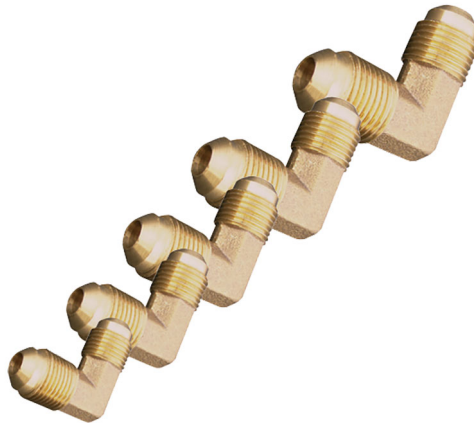

90°-Verbindungsrippel M/M

- cod. 11133015 - cod. 11133016 - cod. 11133017
- cod. 11133018 - cod. 11133019

ARTIKEL

CODE	DESCRIPTION
11133015	90° VERBINDUNGSNIPPEL 1/4"
11133016	90° VERBINDUNGSNIPPEL 3/8"
11133017	90° VERBINDUNGSNIPPEL 1/2"
11133018	90° VERBINDUNGSNIPPEL 5/8"
11133019	90° VERBINDUNGSNIPPEL 3/4"