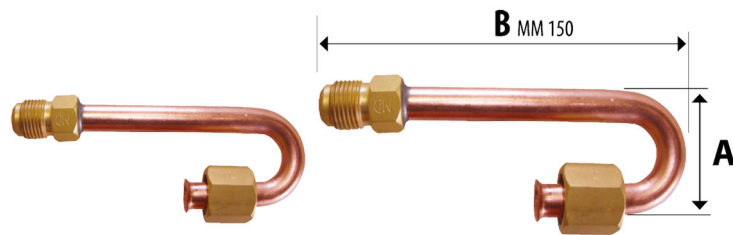

UMKEHRANSCHLUSS

- cod. 11130016 - cod. 11130017

ABMESSUNGEN

CODE	A [mm]
11130016	41,5 / 43,7
11130017	41,5 / 46,5

ARTIKEL

CODE	DESCRIPTION
11130016	PAAR INVERSINSVENTILE 1/4MX1/4 F - 3/8MX3/8F
11130017	PAAR INVERSINSVENTILE 1/4MX1/4F - 1/2MX1/2F